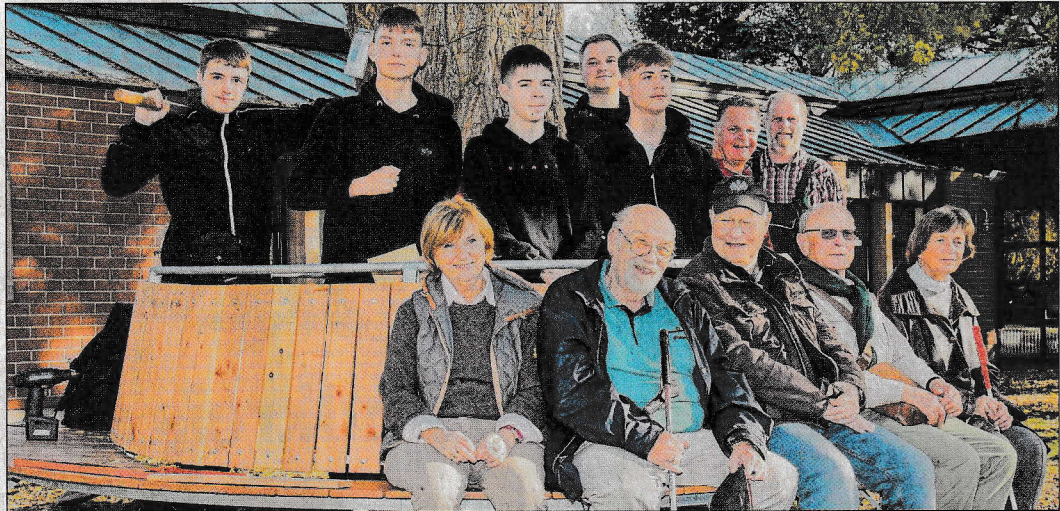

Schüler bauen schicke Rundbank

Marburg (rsr). Kaum aufgestellt, hat die von Schülern der Adolf-Reichwein-Schule konstruierte und gebaute Rundbank im Alten Botanischen Garten schon viel Zuspruch gefunden.

Die neue Bank wurde vom Freundeskreis des Gartendenkmals offiziell ihrer Bestimmung übergeben. Mit von der Partie waren Schüler und Lehrer, Gartenfreunde und auch Günter Stroh von der Philipps-Universität. Freundeskreis-Vorsitzende Bärbel Kaufmann berichtete über den langen Weg von der Idee bis zur Verwirklichung: Auf der Suche nach einer erschwinglichen Rundbank

Schüler der Klasse 11 haben die neue Rundbank im Alten Botanischen Garten geschaffen und zeigen stolz ihr Werk. Freundeskreisvorsitzende Bärbel Kaufmann (l., sitzend) probiert das Möbel mit Vereinsmitgliedern aus. Die Lehrer Daniel Bieker (4.v.r., hinten) und Robert Peter (2.v.r., hinten) sind ebenfalls mit dem Werk zufrieden.

Praktische Arbeit der Metall- und Holzbauer

In der dort angesiedelten Berufsfachschule (Schwerpunkt Metalltechnik) mit zweijähriger Ausbildung konnte das Projekt von Schülern der Klasse 11 von der Konstruktion bis hin zum Aufbau vor dem Musizierhaus im Alten Botanischen Garten realisiert werden. Dies berichtete Fachlehrer-Anwärter Daniel Bieker den anwesenden Gästen. Als besondere Herausforderung habe sich dabei die runde